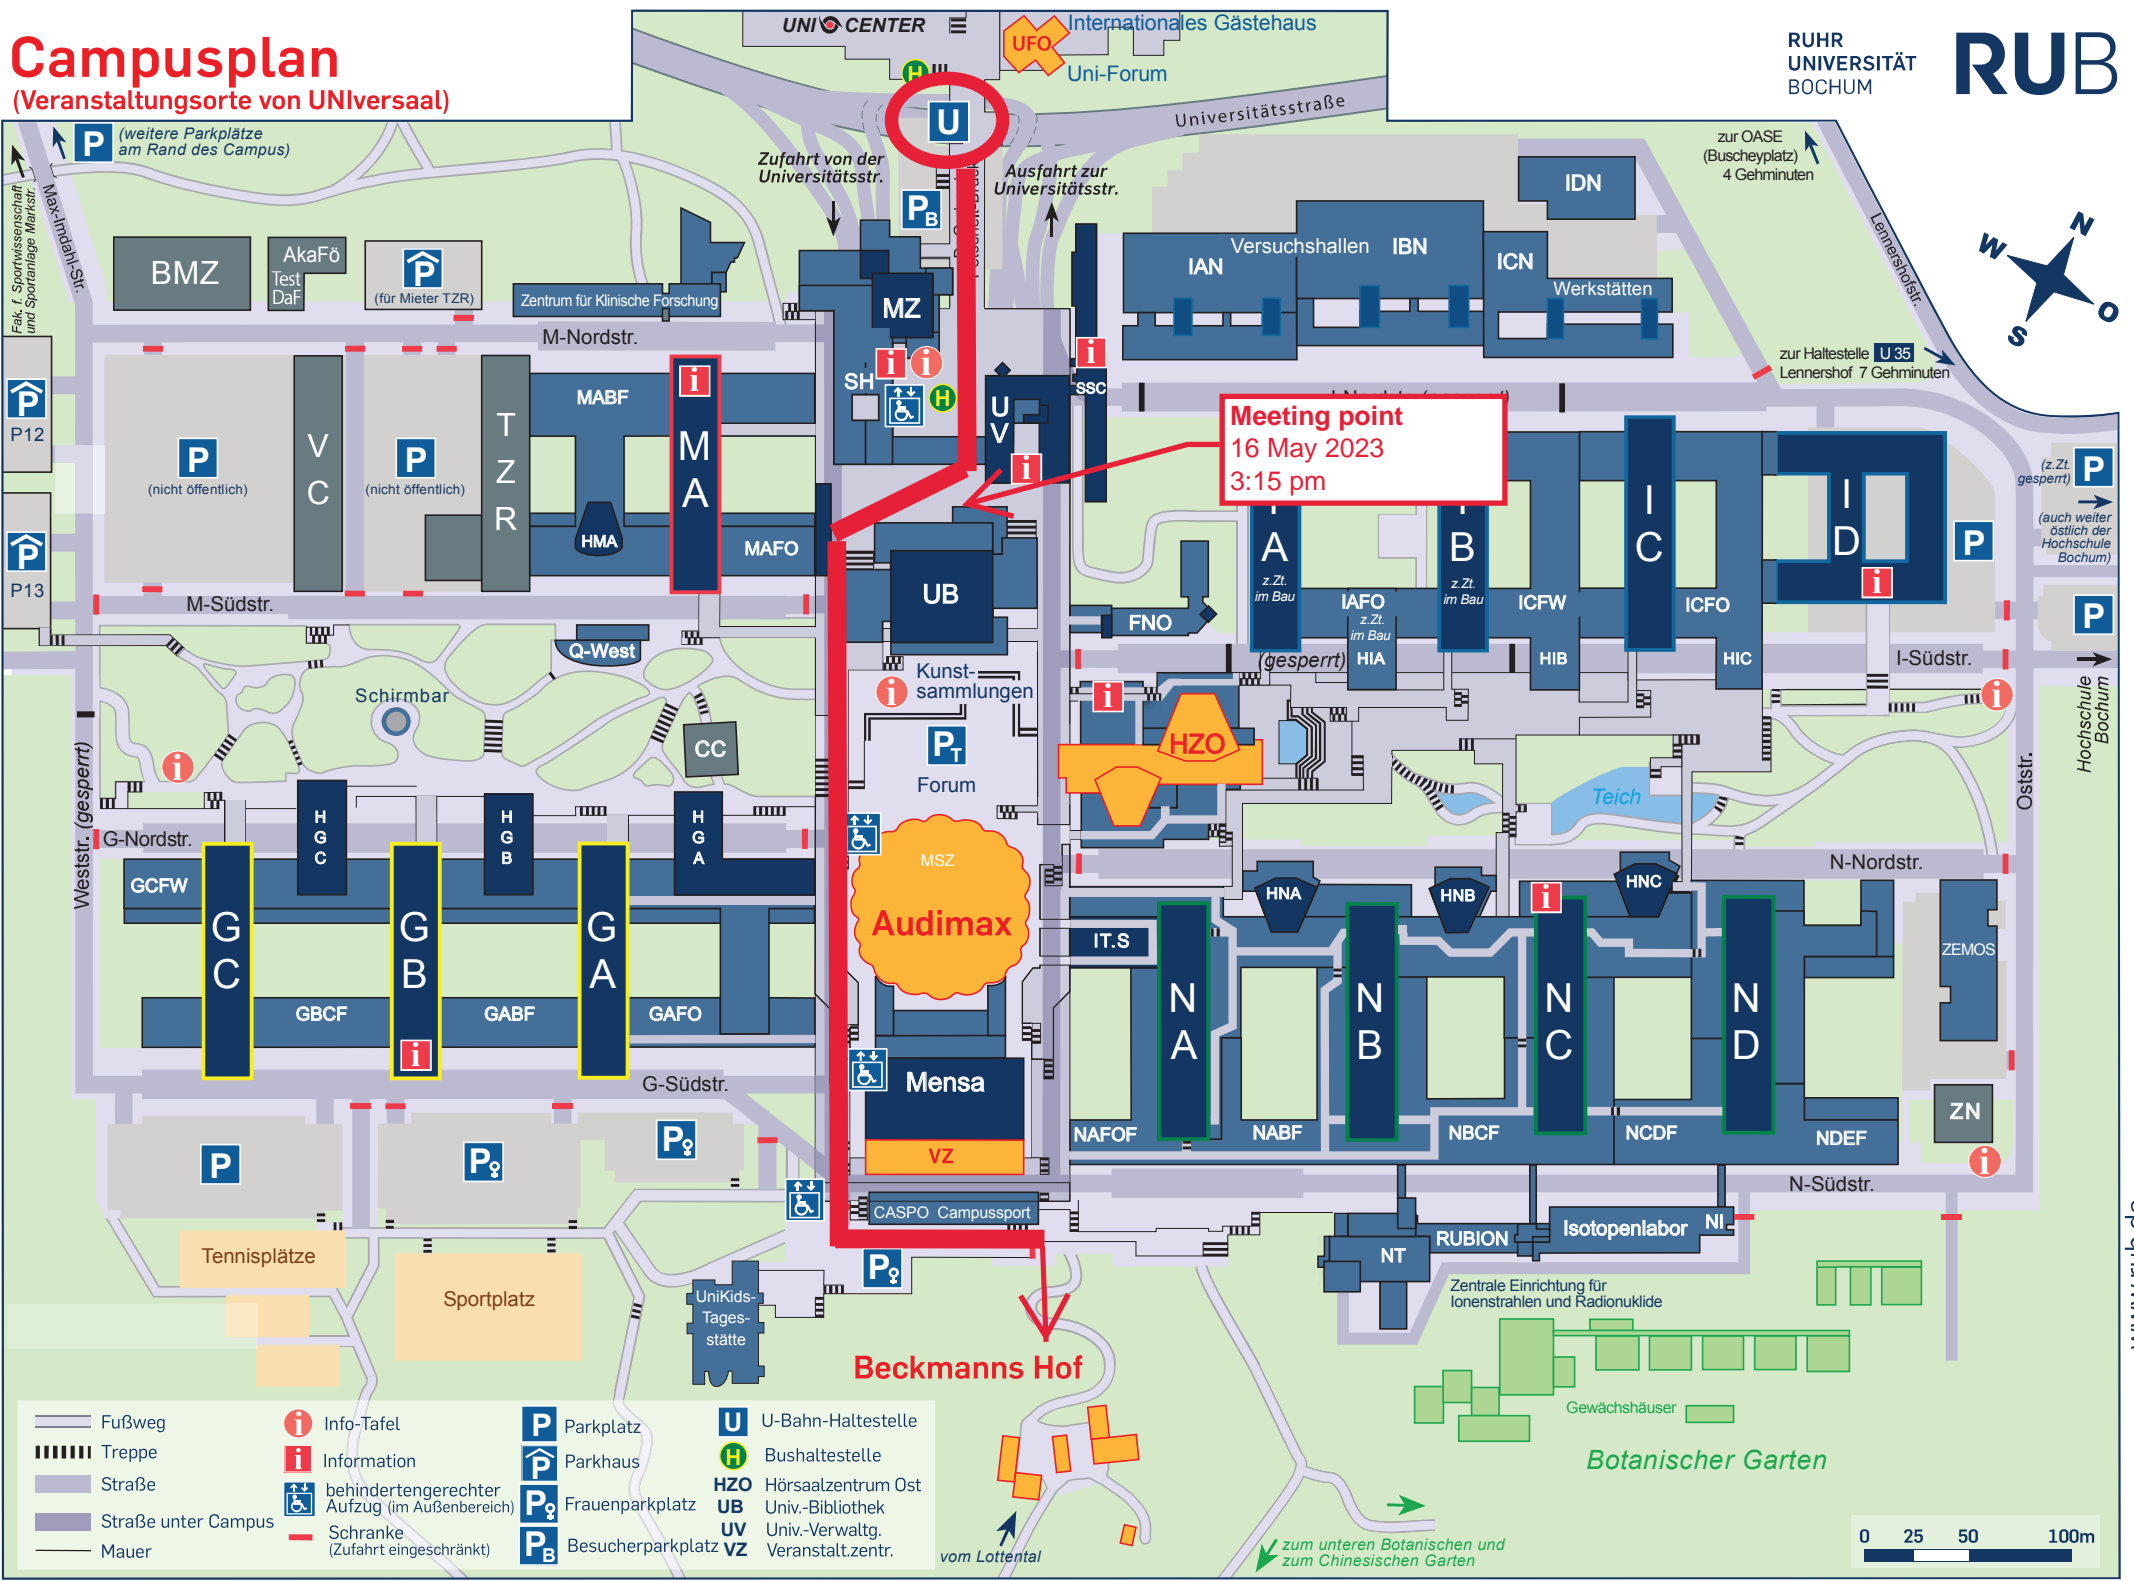

## (Veranstaltungsorte von UNiversaal)

© 2016 Copyright und Bearbeitung: AG Geomatik im Geographischen Institut der Ruhr-Universität (Werner Herzog); Aktualisierung: Dez. 5.11 (Julia Schmidt)

**Meeting point**  
16 May 2023  
3:15 pm

**Audimax**

**Mensa**

**Beckmanns Hof**

- Fußweg
- Treppe
- Straße
- Straße unter Campus
- Mauer
- Info-Tafel
- Information
- behindertengerechter Aufzug (im Außenbereich)
- Schranke (Zufahrt eingeschränkt)
- Parkplatz
- Parkhaus
- Frauenparkplatz
- Besucherparkplatz
- U-Bahn-Haltestelle
- Bushaltestelle
- HZO Hörsaalzentrum Ost
- UB Univ.-Bibliothek
- UV Univ.-Verwaltg.
- VZ Veranstalt.zentr.

0 25 50 100m

www.rub.de